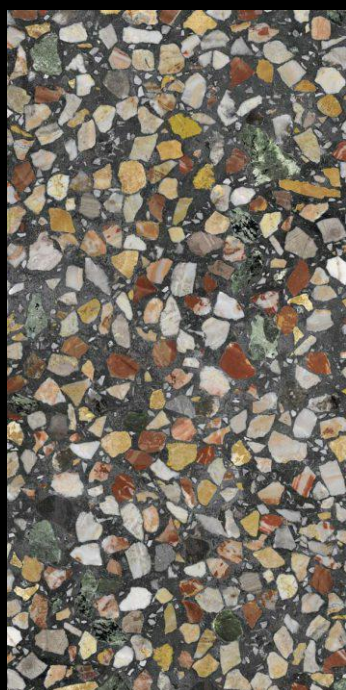

SIZE : 600 X 1200 MM

SURFACE : CARVING

RANDOM : 1

GRANOLITH BLACK

SIZE : 600 X 1200 MM

SURFACE : CARVING

RANDOM : 4

IMPONENT GREEN

SIZE : 600 X 1200 MM

SURFACE : CARVING

RANDOM : 4

ROCK AREZZO TEAL

SIZE : 600 X 1200 MM

SURFACE : CARVING

RANDOM : 6

TERRA COBALT