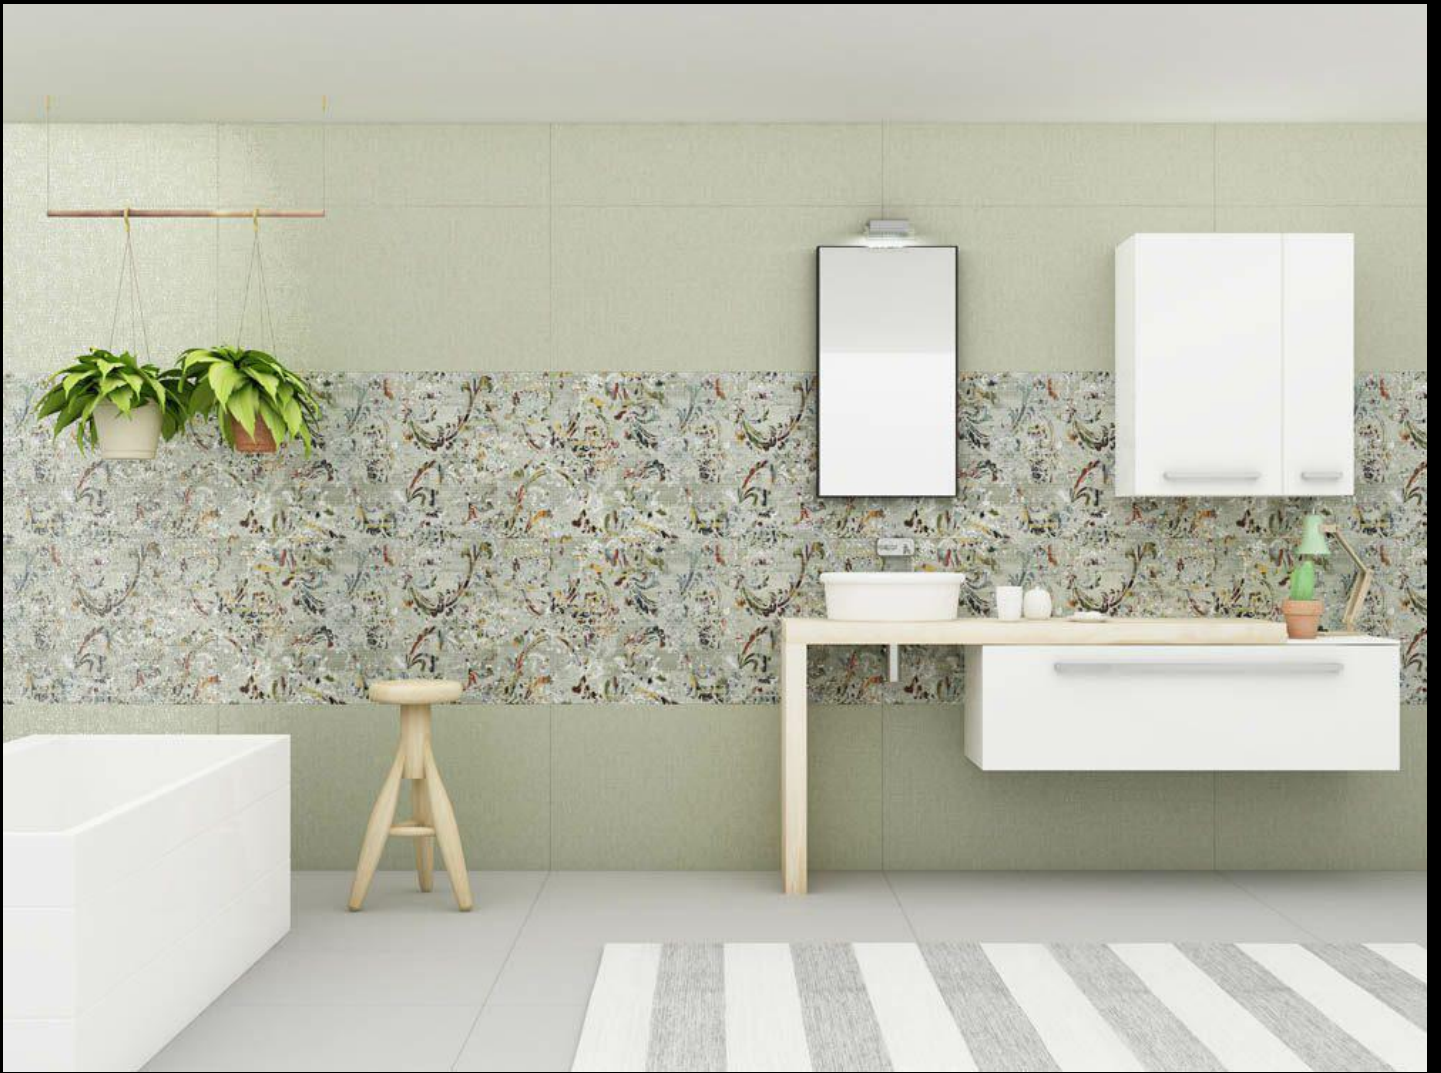

# LINEN BLUE

SIZE : 600 X 1200 MM

SURFACE : CARVING

RANDOM : 4

## LINEN BROWN

SIZE : 600 X 1200 MM

SURFACE : CARVING

RANDOM : 4