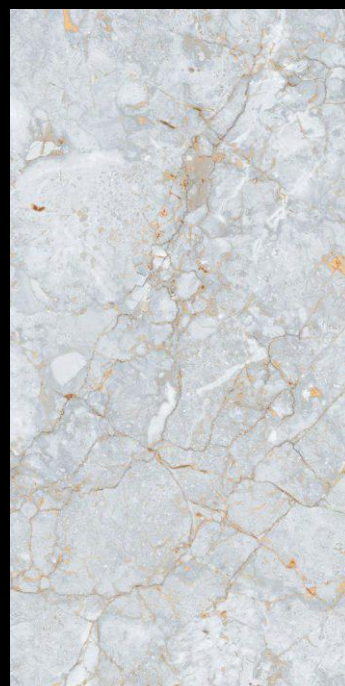

ANTIQUE RIANO

SIZE : 600 X 1200 MM

SURFACE : GLOSSY

RANDOM : 3