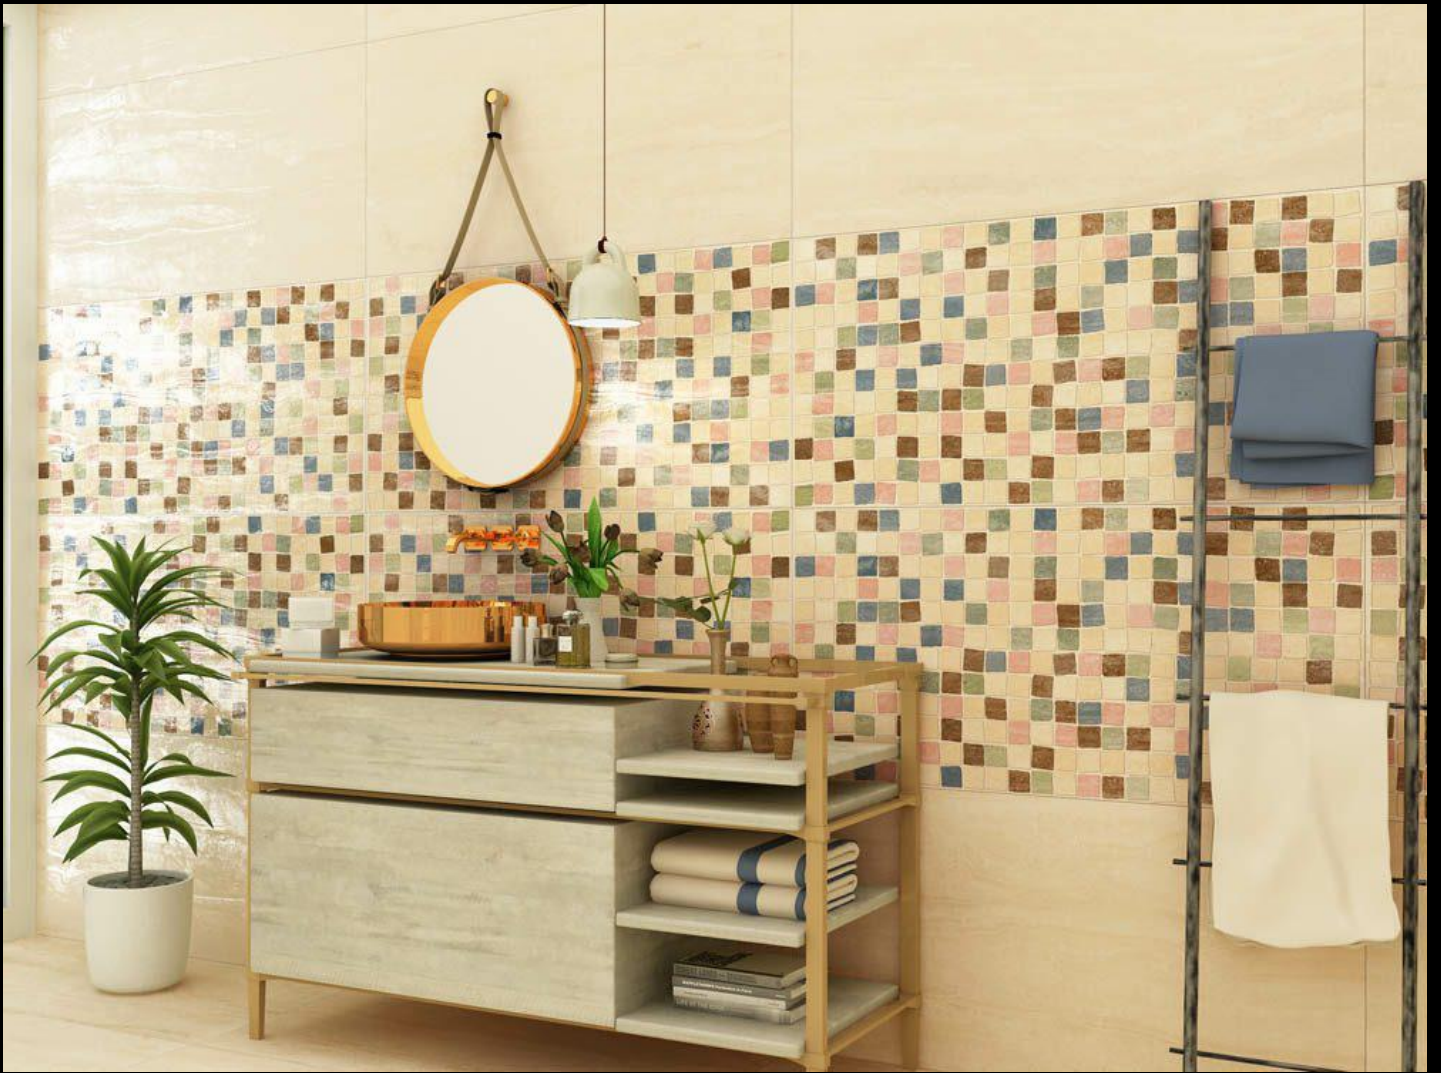

SIZE : 600 X 1200 MM

SURFACE : CARVING

RANDOM : 4

STATUARIO VERA

SIZE : 600 X 1200 MM

SURFACE : CARVING

RANDOM : 1

AMBIENCE BEIGE