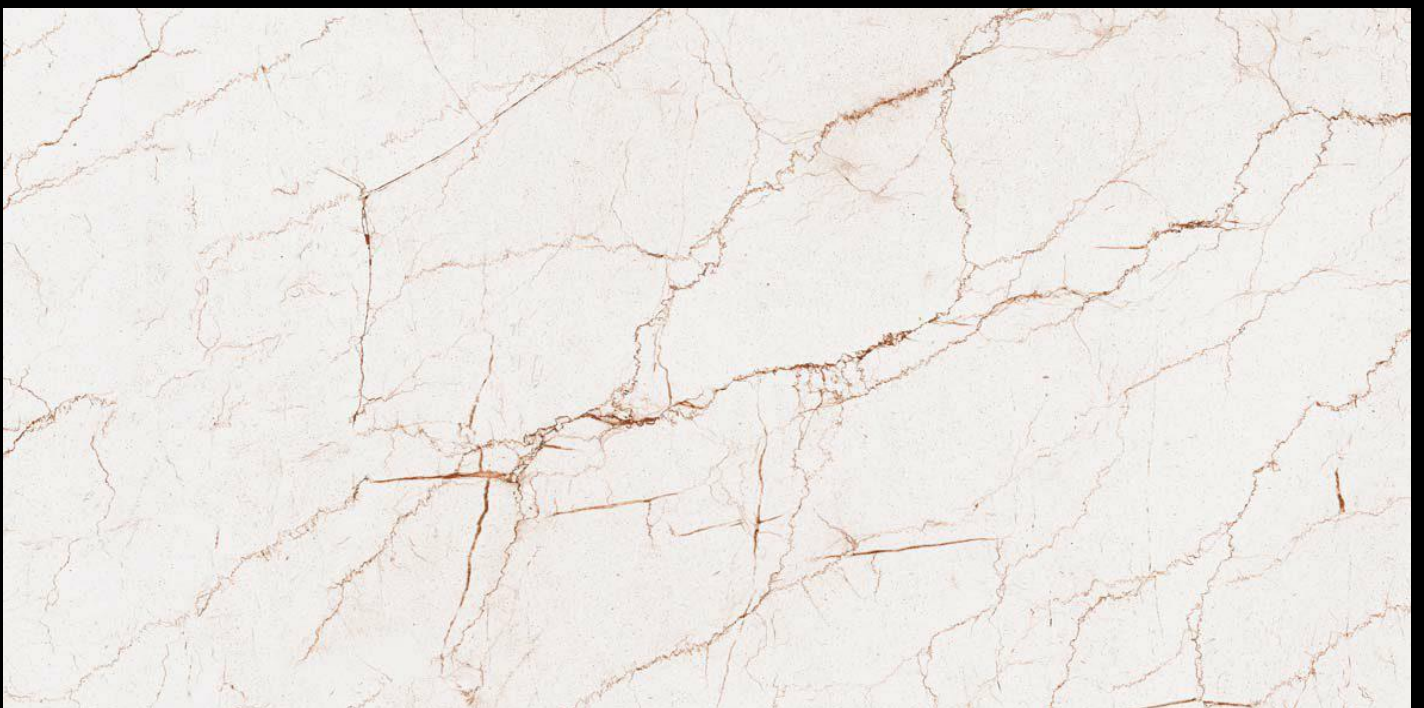

BOTTO CHINO ORO

SIZE : 600 X 1200 MM

SURFACE : CARVING

RANDOM : 4