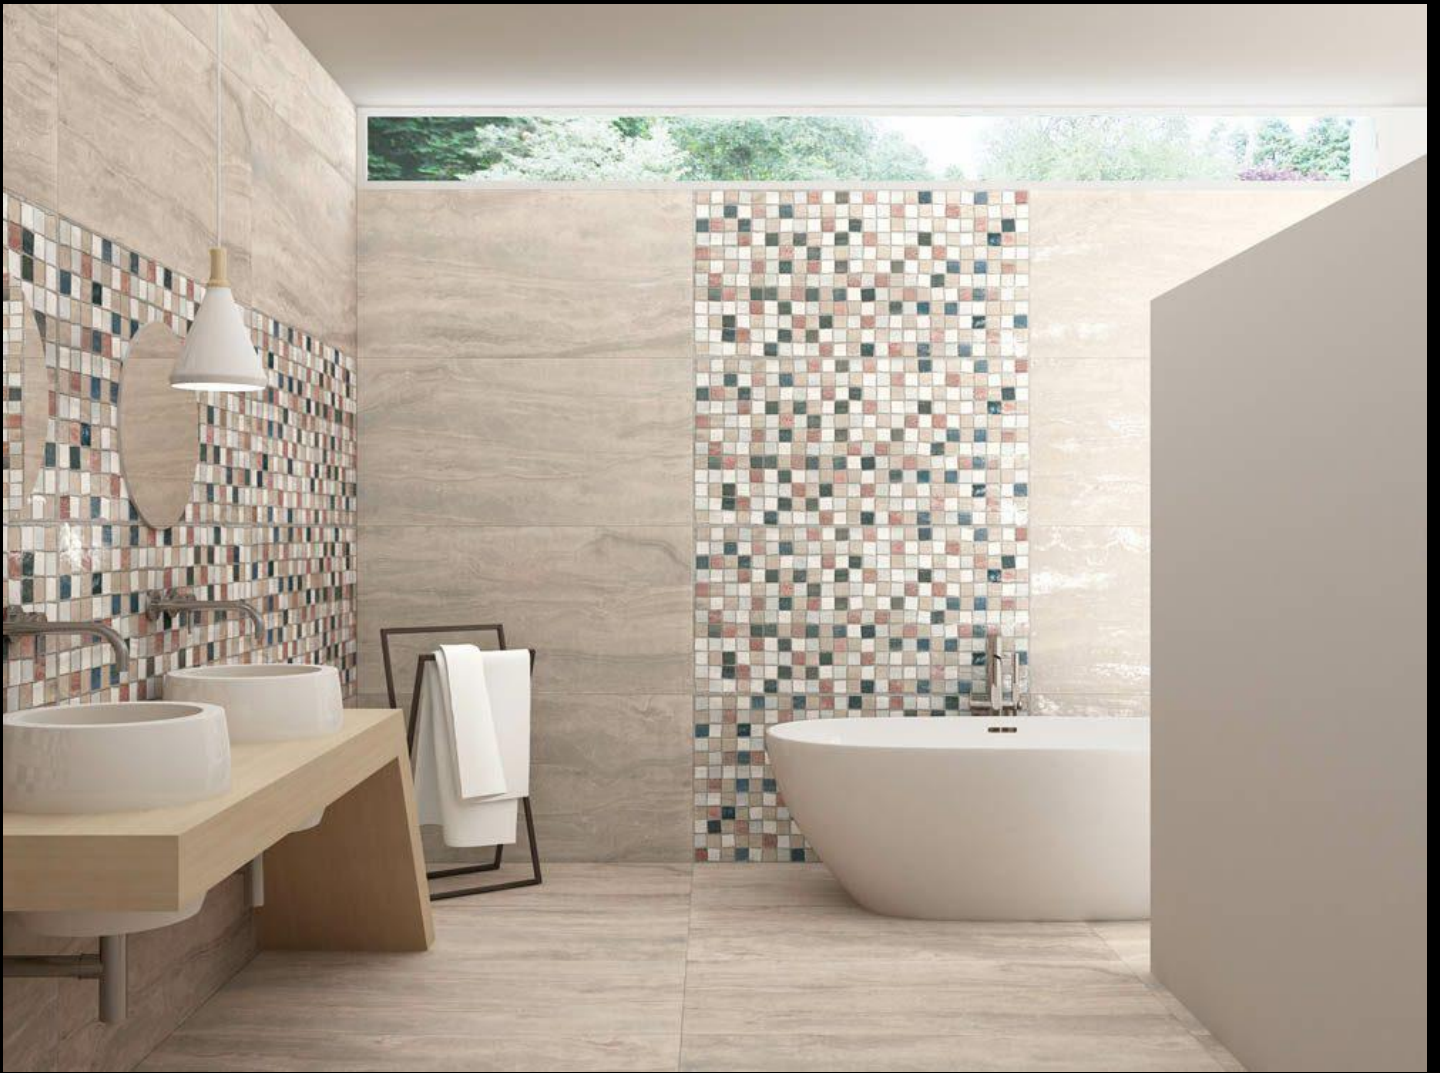

AMBIENCE TAUPE

SIZE : 600 X 1200 MM

SURFACE : CARVING

RANDOM : 4