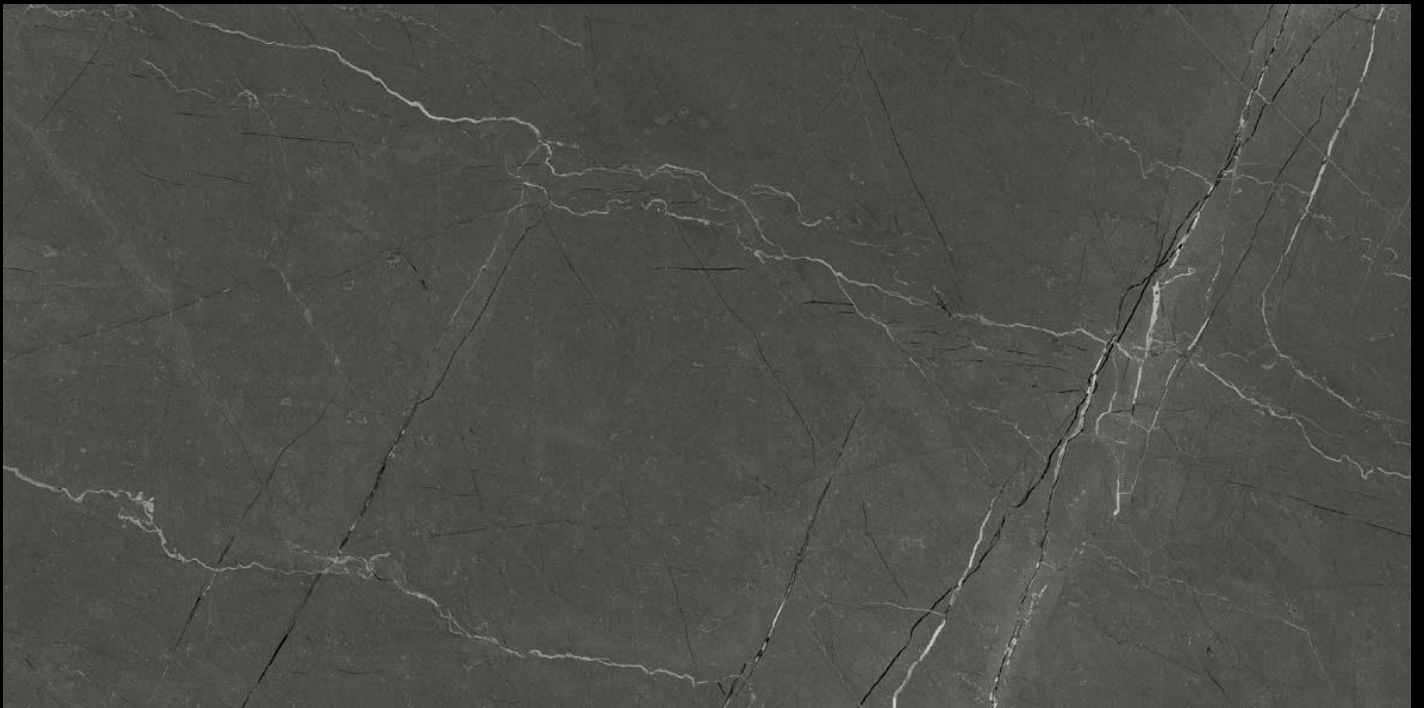

SIZE : 600 X 1200 MM

SURFACE : CARVING

RANDOM : 4

COLONIAL WHITE

SIZE : 600 X 1200 MM

SURFACE : CARVING

RANDOM : 4

ETNA BEIGE